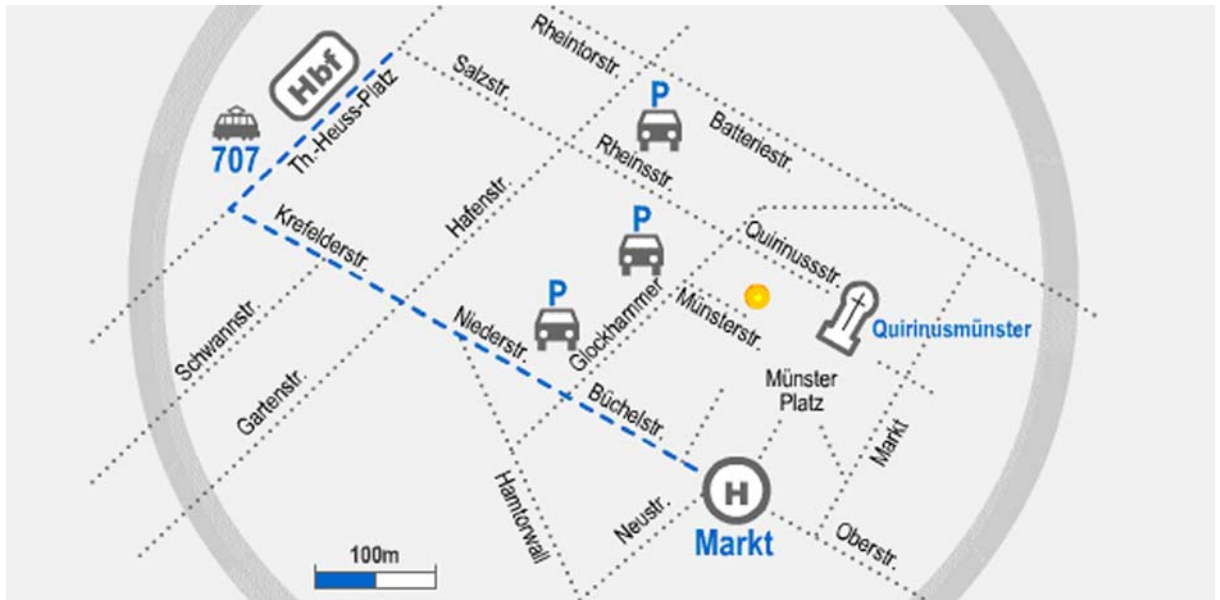

Der Weg zu uns

Kontakt:

De-Media.de GmbH
Münsterstr. 16
41460 Neuss
fon: 02131 / 52 722 - 0
fax: 02131 / 52 722 - 15
e-mail: info@de-media.de
www.de-media.de