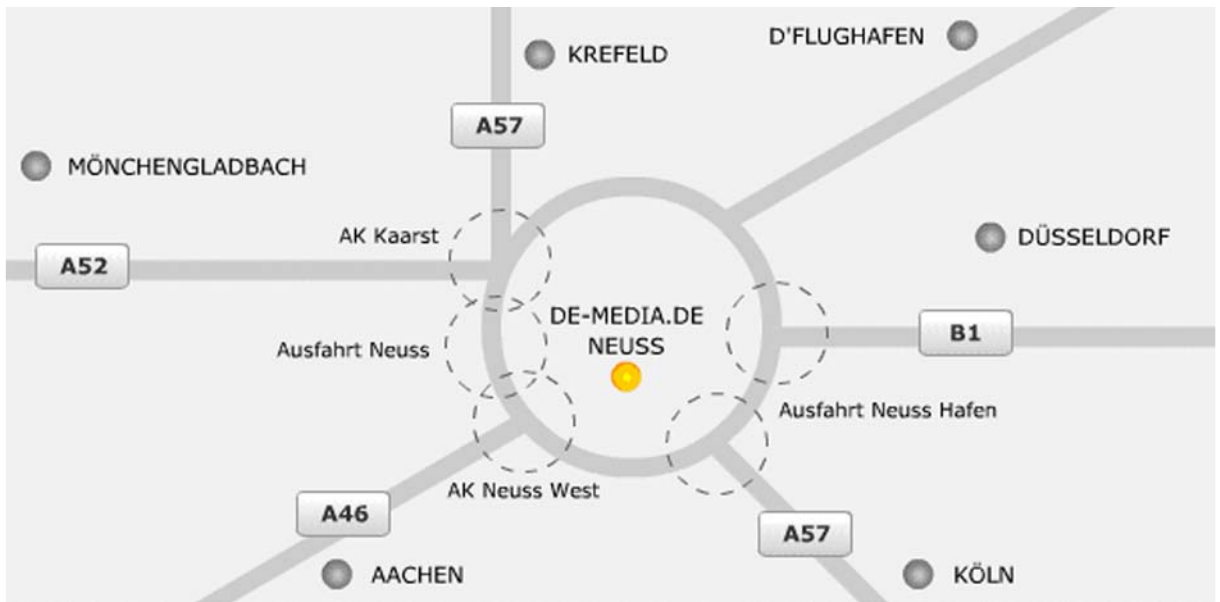

Der Weg zu uns

Kontakt:

De-Media.de GmbH
Münsterstr. 16
41460 Neuss
fon: 02131 / 52 722 - 0
fax: 02131 / 52 722 - 15
e-mail: info@de-media.de
www.de-media.de